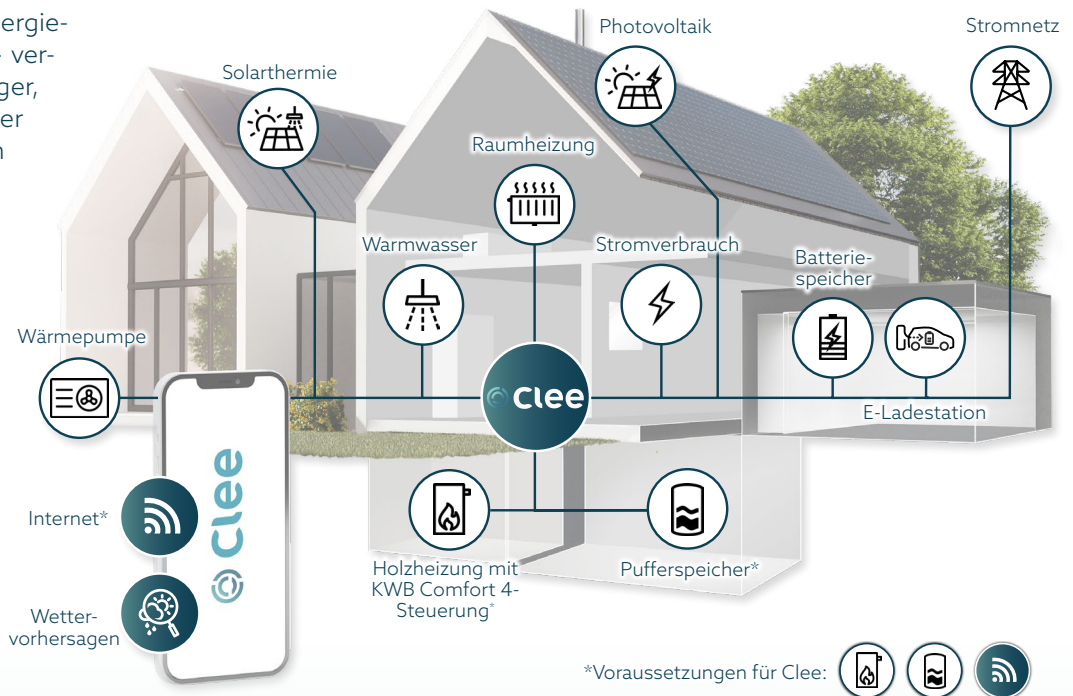

Das intelligente Energie-
management von KWB

NEU

Automatisiertes Energiemanagement, maximale Effizienz

Clee – das intelligente Energiemanagement von KWB – verbindet alle Energieerzeuger, -speicher und -verbraucher für Wärme und Strom in deinem Haushalt.

Die Steuerung der einzelnen Komponenten erfolgt vollautomatisch und sorgt für maximale Effizienz.

Clee, das Energie-Genie

Clee ist mehr als nur ein Energiemanagementsystem. Es ist **die innovative Lösung**, die auf künstlicher Intelligenz basiert und dein Zuhause maximal energieeffizient macht. Durch das Lernen deiner Gewohnheiten und die Berücksichtigung aktueller Wettervorhersagen erstellt Clee individuelle Pläne, die Wärme und Strom optimal nutzen und stets die kostengünstigste Energieform wählen.

Lernt dich kennen

Clee lernt kontinuierlich aus deinem Verhalten, um den Energiebedarf für die nächsten 24 Stunden vorherzusagen.

Optimiert sich selbst

Clee erstellt und aktualisiert deinen optimalen Fahrplan alle 15 Minuten, um maximale Effizienz zu gewährleisten.

Schaut voraus

Clee berücksichtigt die verfügbaren Energiequellen und Preise, um die kostengünstigste Option für deine Bedürfnisse zu wählen.

Deine Vorteile im Überblick

Übersicht & Klarheit

Über eine intuitive Web-App hast du deine Energieflüsse bequem und transparent im Überblick. Egal ob Smartphone, Tablet oder Desktop – du kannst sie immer und überall verfolgen und steuern.